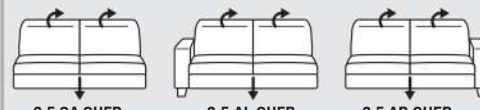

3 OA
166cm
m

3 AL
AT + 166cm

3 AR
166cm + AT

3 ALR
AT + 166cm + AT

1,5 ABH L
118 x 111cm

1,5 ABH R
118 x 111cm

LONG AL
190cm x AT + 77cm

LONG AR
190cm x AT + 77cm

HOCKER Q
62 x 62cm

HOCKERBANK
82 x 62cm

1,5 ABH L BK
118 x 111cm

1,5 ABH R BK
118 x 111cm

LONG AL BK
190cm x AT + 77cm

LONG AR BK
190cm x AT + 77cm

HOCKER Q BK
62 x 62cm

HOCKERBANK BK
82 x 62cm

funkcia príležitostného spania

2 OA QUER
136cm

2 AL QUER
AT + 136cm

2 AR QUER
136cm + AT

2,5 OA QUER
154cm

2,5 AL QUER
AT + 154cm

2,5 AR QUER
154cm + AT

ROH
110 x 110cm

Vankúše

možnosť objednať podľa ponuky

ŠTEPOVANIE:

niť: vždy vo farbe látky

DS - Tenká dvojihla vo farbe látky

PODRUČKY:

AT 1 - š. 18cm

AT 2 - š. 18cm