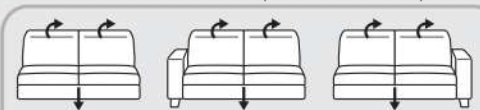

3 OA
166cm
m

3 AL
AT + 166cm

3 AR
166cm + AT

3 ALR
AT + 166cm + AT

1,5 ABH L
118 x 111cm

1,5 ABH R
118 x 111cm

LONG AL
190cm x AT + 77cm

LONG AR
190cm x AT + 77cm

HOCKER Q
62 x 62cm

HOCKERBANK
82 x 62cm

1,5 ABH L BK
118 x 111cm

1,5 ABH R BK
118 x 111cm

LONG AL BK
190cm x AT + 77cm

LONG AR BK
190cm x AT + 77cm

HOCKER Q BK
62 x 62cm

HOCKERBANK BK
82 x 62cm

funkcia príležitostného spania

2 OA QUER
136cm

2 AL QUER
AT + 136cm

2 AR QUER
136cm + AT

2,5 OA QUER
154cm

2,5 AL QUER
AT + 154cm

2,5 AR QUER
154cm + AT

ROH
110 x 110cm