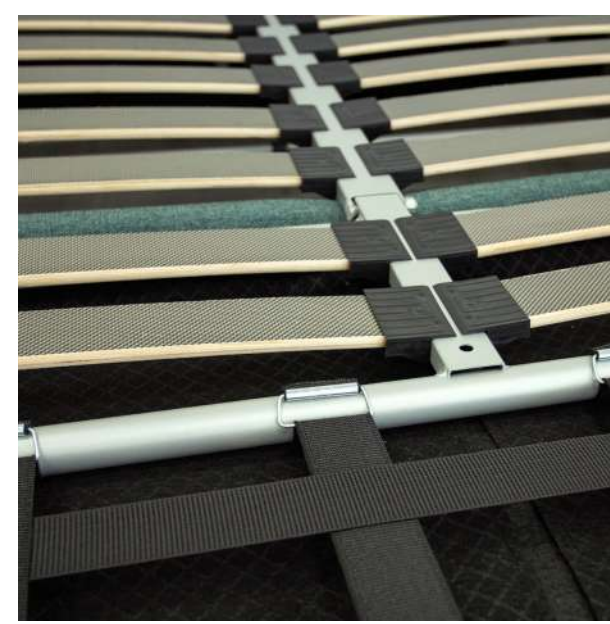

BORSEA

Kombinovanie zostáv

Zostava do "L"

Zostava do "U"

3 + hocker

98" / 60" celková hĺbka / hĺbka sedu
 *výška nôh 3,5cm

2 OA BETT
144cm

2 AL BETT
AT + 144cm

2 AR BETT
144cm + AT

2 ALR BETT
AT + 144cm + AT

1 ALR BETT
AT + 104cm + AT

2.5 OA BETT
164cm

2.5 AL BETT
AT + 164cm

2.5 AR BETT
164cm + AT

2.5 ALR BETT
AT + 164cm + AT

LONG AL BK
173cm x AT + 80cm

LONG AR BK
173cm x AT + 80cm

3 OA BETT
184cm

3 AL BETT
AT + 184cm

3 AR BETT
184cm + AT

3 ALR BETT
AT + 184cm + AT

UBEL MED BK
198 x 94cm

UBER MED BK
198 x 94cm

Matrac pre funkciu posteľe:

Vankúše

možnosť objednať podľa ponuky

PREVEDENIE:

Látka
Koža

ŠTEPOVANIE: (štepovanie iba na sedák)

niť: vždy vo farbe látky

S - Štandard

DS - Tenká dvojihla vo farbe látky