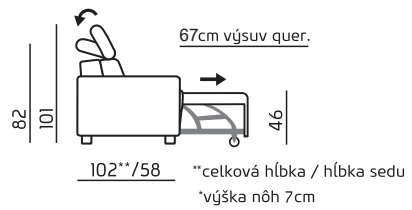

# NOVARA

**Kombinovanie zostáv**

Zostava do "L"

Zostava do "U"

3 + 2 + 1

1 OA  
68cm

1 AL  
AT + 68cm

1 AR  
68cm + AT

1 ALR  
AT + 68cm + AT

ROH  
105 x 105cm

MINISOFA OA  
120cm

MINISOFA AL  
AT + 120cm

MINISOFA AR  
120cm + AT

MINISOFA ALR  
AT + 120cm + AT

2 OA  
136cm

2 AL  
AT + 136cm

3 AR  
168cm + AT

3 ALR  
AT + 168cm + AT

1 ABH L  
120 x 105cm

1 ABH R  
120 x 105cm

LONG MED AL  
168cm x AT + 69cm  
AT 3 nepoužívať pre LONG

LONG MED AR  
168cm x AT + 69cm

UBEL MED  
205 x 105cm

UBER MED  
205 x 105cm