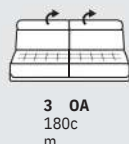

HILDA

Kombinovanie zostáv

Zostava do "L"

Zostava do "U"

3 + 2 + Hocker

105-125**/55-75 **celková hĺbka / hĺbka sedu
*výška nôh 17cm

motorový povýsuv v sedáku

PODRUČKY:

AT1 - š: 22cm

TYPY NŮH: KOV

Čierna Šedá Bronz

Výška nôh: 17cm

KOV - DREVO

Farba podľa výberu:

ŠTEPOVANIE:

niť: vždy vo farbe látky
S - Štandard