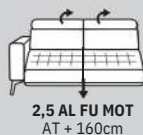

HILDA

Kombinovanie zostáv

Zostava do "L"

Zostava do "U"

3 + 2 + Hocker

105-125**/55-75 **celková hĺbka / hĺbka sedu
*výška nôh 17cm

motorový povýsuv v sedáku

PODRUČKY:

AT1 - š: 22cm

TYPY NŮH: KOV

Čierna Šedá Bronz

Výška nôh: 17cm

KOV - DREVO

Farba podľa výberu:

ŠTEPOVANIE:

niť: vždy vo farbe látky
S - Štandard