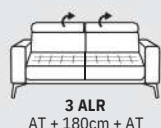

HILDA

Kombinovanie zostáv

Zostava do "L"

Zostava do "U"

3 + 2 + Hocker

105-125**/55-75 **celková hĺbka / hĺbka sedu
*výška nôh 17cm

motorový povýsuv v sedáku

PODRUČKY:

AT1 - š: 22cm

TYPY NŮH: KOV

Čierna Šedá Bronz

Výška nôh: 17cm

KOV - DREVO

Farba podľa výberu:

ŠTEPOVANIE:

niť: vždy vo farbe látky
S - Štandard