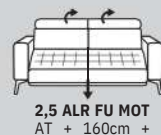

HILDA

Kombinovanie zostáv

Zostava do "L"

Zostava do "U"

3 + 2 + Hocker

105-125**/55-75 **celková hĺbka / hĺbka sedu
*výška nôh 17cm

motorový povýsuv v sedáku

PODRUČKY:

AT1 - š: 22cm

TYPY NŮH: KOV

Čierna Šedá Bronz

Výška nôh: 17cm

KOV - DREVO

Farba podľa výberu:

ŠTEPOVANIE:

niť: vždy vo farbe látky
S - Štandard