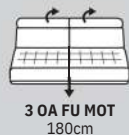

HILDA

Kombinovanie zostáv

Zostava do "L"

Zostava do "U"

3 + 2 + Hocker

105-125**/55-75 **celková hĺbka / hĺbka sedu
*výška nôh 17cm

motorový povýsuv v sedáku

PODRUČKY:

AT1 - š: 22cm

TYPY NŮH: KOV

Čierna Šedá Bronz

Výška nôh: 17cm

KOV - DREVO

Farba podľa výberu:

ŠTEPOVANIE:

niť: vždy vo farbe látky
S - Štandard