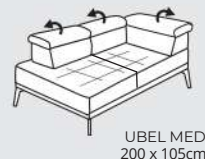

HILDA

Kombinovanie zostáv

Zostava do "L"

Zostava do "U"

3 + 2 + Hocker

105-125**/55-75 **celková hĺbka / hĺbka sedu
*výška nôh 17cm

motorový povýsuv v sedáku

PODRUČKY:

AT1 - š: 22cm

TYPY NŮH: KOV

Čierna Šedá Bronz

Výška nôh: 17cm

KOV - DREVO

Farba podľa výberu:

ŠTEPOVANIE:

niť: vždy vo farbe látky
S - Štandard