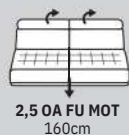

HILDA

Kombinovanie zostáv

Zostava do "L"

Zostava do "U"

3 + 2 + Hocker

105-125**/55-75 **celková hĺbka / hĺbka sedu
*výška nôh 17cm

motorový povýsuv v sedáku

PODRUČKY:

AT1 - š: 22cm

TYPY NŮH: KOV

Čierna Šedá Bronz

Výška nôh: 17cm

KOV - DREVO

Farba podľa výberu:

ŠTEPOVANIE:

niť: vždy vo farbe látky
S - Štandard