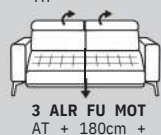

HILDA

Kombinovanie zostáv

Zostava do "L"

Zostava do "U"

3 + 2 + Hocker

105-125**/55-75 **celková hĺbka / hĺbka sedu
*výška nôh 17cm

motorový povýsuv v sedáku

PODRUČKY:

AT1 - š: 22cm

TYPY NŮH: KOV

Čierna Šedá Bronz

Výška nôh: 17cm

KOV - DREVO

Farba podľa výberu:

ŠTEPOVANIE:

niť: vždy vo farbe látky
S - Štandard