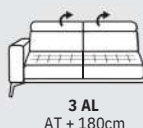

HILDA

Kombinovanie zostáv

Zostava do "L"

Zostava do "U"

3 + 2 + Hocker

105-125**/55-75 **celková hĺbka / hĺbka sedu
*výška nôh 17cm

motorový povýsuv v sedáku

PODRUČKY:

AT1 - š: 22cm

TYPY NŮH: KOV

Čierna Šedá Bronz

Výška nôh: 17cm

KOV - DREVO

Farba podľa výberu:

ŠTEPOVANIE:

niť: vždy vo farbe látky
S - Štandard