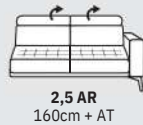

HILDA

Kombinovanie zostáv

Zostava do "L"

Zostava do "U"

3 + 2 + Hocker

105-125**/55-75 **celková hĺbka / hĺbka sedu
*výška nôh 17cm

motorový povýsuv v sedáku

PODRUČKY:

AT1 - š: 22cm

TYPY NŮH: KOV

Čierna Šedá Bronz

Výška nôh: 17cm

KOV - DREVO

Farba podľa výberu:

ŠTEPOVANIE:

niť: vždy vo farbe látky
S - Štandard