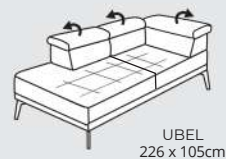

HILDA

Kombinovanie zostáv

Zostava do "L"

Zostava do "U"

3 + 2 + Hocker

105-125**/55-75 **celková hĺbka / hĺbka sedu
*výška nôh 17cm

motorový povýsuv v sedáku

PODRUČKY:

AT1 - š: 22cm

TYPY NŮH: KOV

Čierna Šedá Bronz

Výška nôh: 17cm

KOV - DREVO

Farba podľa výberu:

ŠTEPOVANIE:

niť: vždy vo farbe látky
S - Štandard