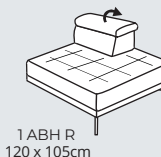

HILDA

Kombinovanie zostáv

Zostava do "L"

Zostava do "U"

3 + 2 + Hocker

105-125**/55-75 **celková hĺbka / hĺbka sedu
*výška nôh 17cm

motorový povýsuv v sedáku

PODRUČKY:

AT1 - š: 22cm

TYPY NŮH: KOV

Čierna Šedá Bronz

Výška nôh: 17cm

KOV - DREVO

Farba podľa výberu:

ŠTEPOVANIE:

niť: vždy vo farbe látky
S - Štandard