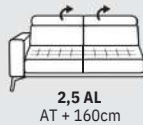

HILDA

Kombinovanie zostáv

Zostava do "L"

Zostava do "U"

3 + 2 + Hocker

105-125**/55-75 **celková hĺbka / hĺbka sedu
*výška nôh 17cm

motorový povýsuv v sedáku

PODRUČKY:

AT1 - š: 22cm

TYPY NŮH: KOV

Čierna Šedá Bronz

Výška nôh: 17cm

KOV - DREVO

Farba podľa výberu:

ŠTEPOVANIE:

niť: vždy vo farbe látky
S - Štandard