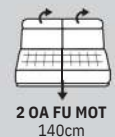

HILDA

Kombinovanie zostáv

Zostava do "L"

Zostava do "U"

3 + 2 + Hocker

105-125**/55-75 **celková hĺbka / hĺbka sedu
*výška nôh 17cm

motorový povýsuv v sedáku

PODRUČKY:

AT1 - š: 22cm

TYPY NŮH: KOV

Čierna Šedá Bronz

Výška nôh: 17cm

KOV - DREVO

Farba podľa výberu:

ŠTEPOVANIE:

niť: vždy vo farbe látky
S - Štandard