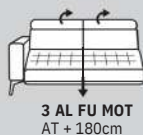

HILDA

Kombinovanie zostáv

Zostava do "L"

Zostava do "U"

3 + 2 + Hocker

105-125**/55-75 **celková hĺbka / hĺbka sedu
*výška nôh 17cm

motorový povýsuv v sedáku

PODRUČKY:

AT1 - š: 22cm

TYPY NŮH: KOV

Čierna Šedá Bronz

Výška nôh: 17cm

KOV - DREVO

Farba podľa výberu:

ŠTEPOVANIE:

niť: vždy vo farbe látky
S - Štandard