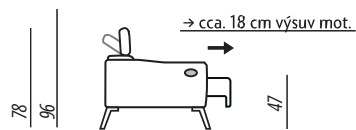

HILDA

Kombinovanie zostáv

Zostava do "L"

Zostava do "U"

3 + 2 + Hocker

105-125**/55-75 **celková hĺbka / hĺbka sedu
*výška nôh 17cm

motorový povýsuv v sedáku

PODRUČKY:

AT1 - š: 22cm

TYPY NŮH: KOV

Čierna Šedá Bronz

Výška nôh: 17cm

KOV - DREVO

Farba podľa výberu:

ŠTEPOVANIE:

niť: vždy vo farbe látky
S - Štandard