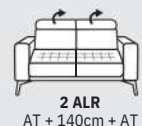

HILDA

Kombinovanie zostáv

Zostava do "L"

Zostava do "U"

3 + 2 + Hocker

105-125**/55-75 **celková hĺbka / hĺbka sedu
*výška nôh 17cm

motorový povýsuv v sedáku

PODRUČKY:

AT1 - š: 22cm

TYPY NŮH: KOV

Čierna Šedá Bronz

Výška nôh: 17cm

KOV - DREVO

Farba podľa výberu:

ŠTEPOVANIE:

niť: vždy vo farbe látky
S - Štandard