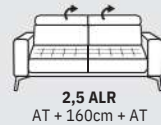

HILDA

Kombinovanie zostáv

Zostava do "L"

Zostava do "U"

3 + 2 + Hocker

105-125**/55-75 **celková hĺbka / hĺbka sedu
*výška nôh 17cm

motorový povýsuv v sedáku

PODRUČKY:

AT1 - š: 22cm

TYPY NŮH: KOV

Čierna Šedá Bronz

Výška nôh: 17cm

KOV - DREVO

Farba podľa výberu:

ŠTEPOVANIE:

niť: vždy vo farbe látky
S - Štandard