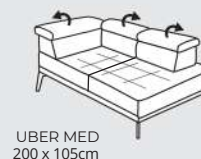

HILDA

Kombinovanie zostáv

Zostava do "L"

Zostava do "U"

3 + 2 + Hocker

105-125**/55-75 **celková hĺbka / hĺbka sedu
*výška nôh 17cm

motorový povýsuv v sedáku

PODRUČKY:

AT1 - š: 22cm

TYPY NŮH: KOV

Čierna Šedá Bronz

Výška nôh: 17cm

KOV - DREVO

Farba podľa výberu:

ŠTEPOVANIE:

niť: vždy vo farbe látky
S - Štandard