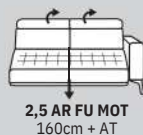

HILDA

Kombinovanie zostáv

Zostava do "L"

Zostava do "U"

3 + 2 + Hocker

105-125**/55-75 **celková hĺbka / hĺbka sedu
*výška nôh 17cm

motorový povýsuv v sedáku

PODRUČKY:

AT1 - š: 22cm

TYPY NŮH: KOV

Čierna Šedá Bronz

Výška nôh: 17cm

KOV - DREVO

Farba podľa výberu:

ŠTEPOVANIE:

niť: vždy vo farbe látky
S - Štandard