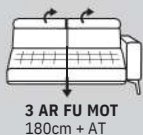

HILDA

Kombinovanie zostáv

Zostava do "L"

Zostava do "U"

3 + 2 + Hocker

105-125**/55-75 **celková hĺbka / hĺbka sedu
*výška nôh 17cm

motorový povýsuv v sedáku

PODRUČKY:

AT1 - š: 22cm

TYPY NŮH: KOV

Čierna Šedá Bronz

Výška nôh: 17cm

KOV - DREVO

Farba podľa výberu:

ŠTEPOVANIE:

niť: vždy vo farbe látky
S - Štandard