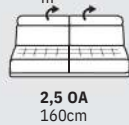

HILDA

Kombinovanie zostáv

Zostava do "L"

Zostava do "U"

3 + 2 + Hocker

105-125**/55-75 **celková hĺbka / hĺbka sedu
*výška nôh 17cm

motorový povýsuv v sedáku

PODRUČKY:

AT1 - š: 22cm

TYPY NŮH: KOV

Čierna Šedá Bronz

Výška nôh: 17cm

KOV - DREVO

Farba podľa výberu:

ŠTEPOVANIE:

niť: vždy vo farbe látky
S - Štandard