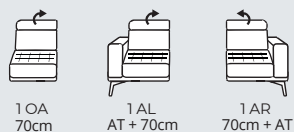

HILDA

Kombinovanie zostáv

Zostava do "L"

Zostava do "U"

3 + 2 + Hocker

105-125**/55-75 **celková hĺbka / hĺbka sedu
*výška nôh 17cm

motorový povýsuv v sedáku

PODRUČKY:

AT1 - š: 22cm

TYPY NŮH: KOV

Čierna Šedá Bronz

Výška nôh: 17cm

KOV - DREVO

Farba podľa výberu:

ŠTEPOVANIE:

niť: vždy vo farbe látky
S - Štandard