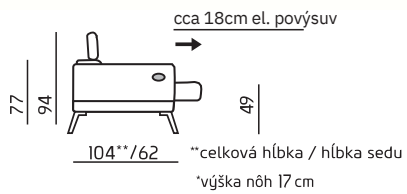

TAMARA

Kombinovanie zostáv

Zostava do "L"

Zostava do "U"

3 + 2 + 1

motorový povýšuv v sedáku

motorový povýšuv v sedáku

PODRUČKY:

AT 1 - š: 20cm

TYPY NŮH: KOV

Čierna Šedá Bronz

Výška nôh: 17cm

KOV - DREVO

Farba podľa výberu:

ŠTEPOVANIE:

BIESE