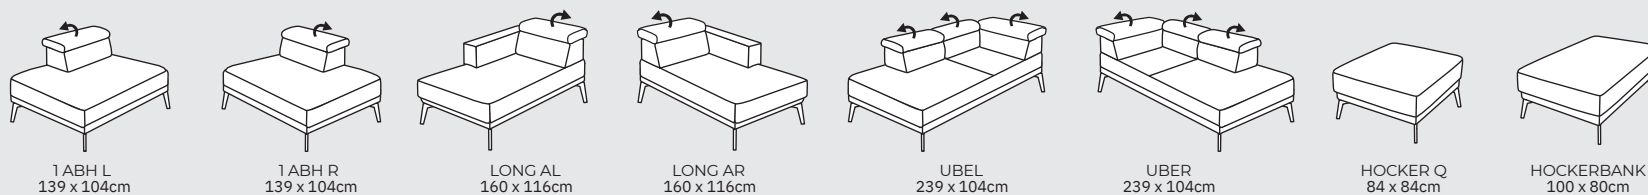

TAMARA

Kombinovanie zostáv

Zostava do "L"

Zostava do "U"

3 + 2 + 1

motorový povýšuv v sedáku

motorový povýšuv v sedáku

PODRUČKY:

AT 1 - š: 20cm

TYPY NŮH: KOV

Čierna Šedá Bronz

Výška nôh: 17cm

KOV - DREVO

Farba podľa výberu:

ŠTEPOVANIE:

BIESE