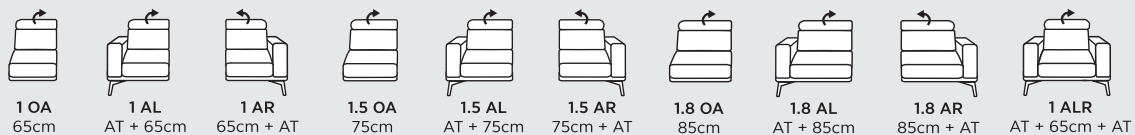

TAMARA

Kombinovanie zostáv

Zostava do "L"

Zostava do "U"

3 + 2 + 1

motorový povýšuv v sedáku

motorový povýšuv v sedáku

PODRUČKY:

AT 1 - š: 20cm

TYPY NŮH: KOV

Čierna Šedá Bronz

Výška nôh: 17cm

KOV - DREVO

Farba podľa výberu:

ŠTEPOVANIE:

BIESE