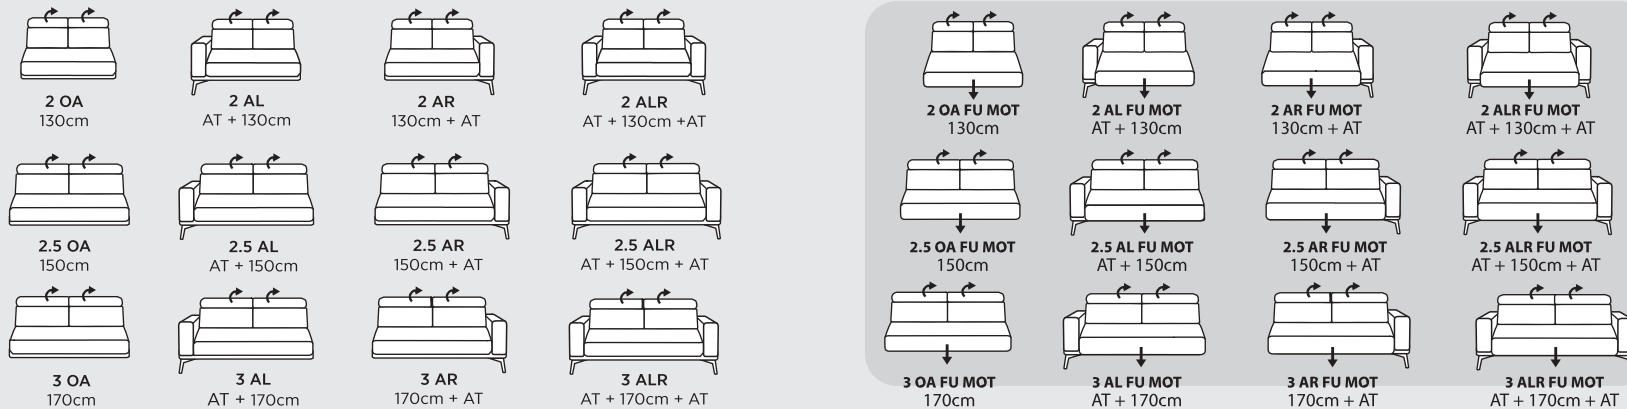

TAMARA

Kombinovanie zostáv

Zostava do "L"

Zostava do "U"

3 + 2 + 1

motorový povýšuv v sedáku

motorový povýšuv v sedáku

PODRUČKY:

AT 1 - š: 20cm

TYPY NŮH: KOV

Čierna Šedá Bronz

Výška nôh: 17cm

KOV - DREVO

Farba podľa výberu:

ŠTEPOVANIE:

BIESE