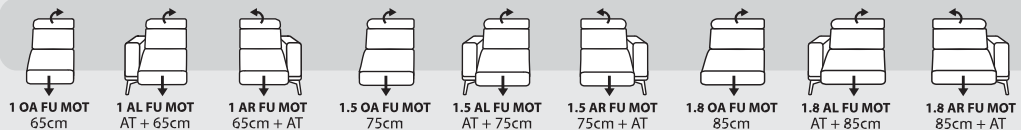

TAMARA

Kombinovanie zostáv

Zostava do "L"

Zostava do "U"

3 + 2 + 1

motorový povýšuv v sedáku

motorový povýšuv v sedáku

PODRUČKY:

AT 1 - š: 20cm

TYPY NŮH: KOV

Čierna Šedá Bronz

Výška nôh: 17cm

KOV - DREVO

Farba podľa výberu:

ŠTEPOVANIE:

BIESE