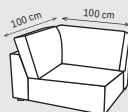

LEONA

Kombinovanie zostáv

Zostava do "L"

Zostava do "U"

2 + 1 + Hocker

100-120**/60-80 **celková hĺbka / hĺbka sedu
*výška nôh 3,5cm

Hĺbka H1 - 100cm

H1 - 10A
90cm

H1 - 1AL
AT + 90cm

H1 - 1AR
90cm + AT

H1 - 1,5MED OA
100cm

H1 - 1,5MED AL
AT + 100cm

H1 - 1,5MED AR
100cm + AT

H1 - 1,5OA
120cm

H1 - 1,5AL
AT + 120cm

H1 - 1,5AR
120cm + AT

H1 - Long AL
190cm x AT + 100cm

H1 - Long AR
190cm x AT + 100cm

H1 - ROH
100 x 100cm

H1 - Medzihoker
104 x 103cm

H1 - Medzihoker mini
54 x 103cm

Hĺbka H2 - 120cm

H2 - 10A
90cm

H2 - 1AL
AT + 90cm