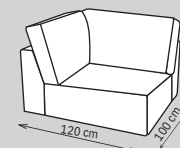

H1 - Long AL
190cm x AT + 100cm

H1 - Long AR
190cm x AT + 100cm

H1 - ROH
100 x 100cm

H1 - Medzihoker
104 x 103cm

H1 - Medzihoker mini
54 x 103cm

Hĺbka H2 - 120cm

H2 - 10A
90cm

H2 - 1AL
AT + 90cm

H2 - 1AR
90cm + AT

H2 - 1,5MED OA
100cm

H2 - 1,5MED AL
AT + 100cm

H2 - 1,5MED AR
100cm + AT

H2 - 1,5OA
120cm

H2 - 1,5AL
AT + 120cm

H2 - 1,5AR
120cm + AT

H2 - Long AL
190cm x AT + 100cm

H2 - Long AR
190cm x AT + 100cm

H2 - Roh
120 x 120cm

H2 - Medzihoker
104 x 123cm

H2 - Medzihoker mini
54 x 123cm

H1 / H2 Kombi roh
100 x 120cm

H2 / H1 Kombi roh
120 x 100cm

PODRUČKY:

AT1 - š: 25cm