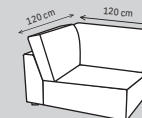

H1 - Long AL
190cm x AT + 100cm

H1 - Long AR
190cm x AT + 100cm

H1 - ROH
100 x 100cm

H1 - Medzihoker
104 x 103cm

H1 - Medzihoker mini
54 x 103cm

Hĺbka H2 - 120cm

H2 - 10A
90cm

H2 - 1AL
AT + 90cm

H2 - 1AR
90cm + AT

H2 - 1,5MED OA
100cm

H2 - 1,5MED AL
AT + 100cm

H2 - 1,5MED AR
100cm + AT

H2 - 1,5OA
120cm

H2 - 1,5AL
AT + 120cm

H2 - 1,5AR
120cm + AT

H2 - Long AL
190cm x AT + 100cm

H2 - Long AR
190cm x AT + 100cm

H2 - Roh
120 x 120cm

H2 - Medzihoker
104 x 123cm

H2 - Medzihoker mini
54 x 123cm

H1 / H2 Kombi roh
100 x 120cm

H2 / H1 Kombi roh
120 x 100cm

PODRUČKY:

AT1 - š: 25cm