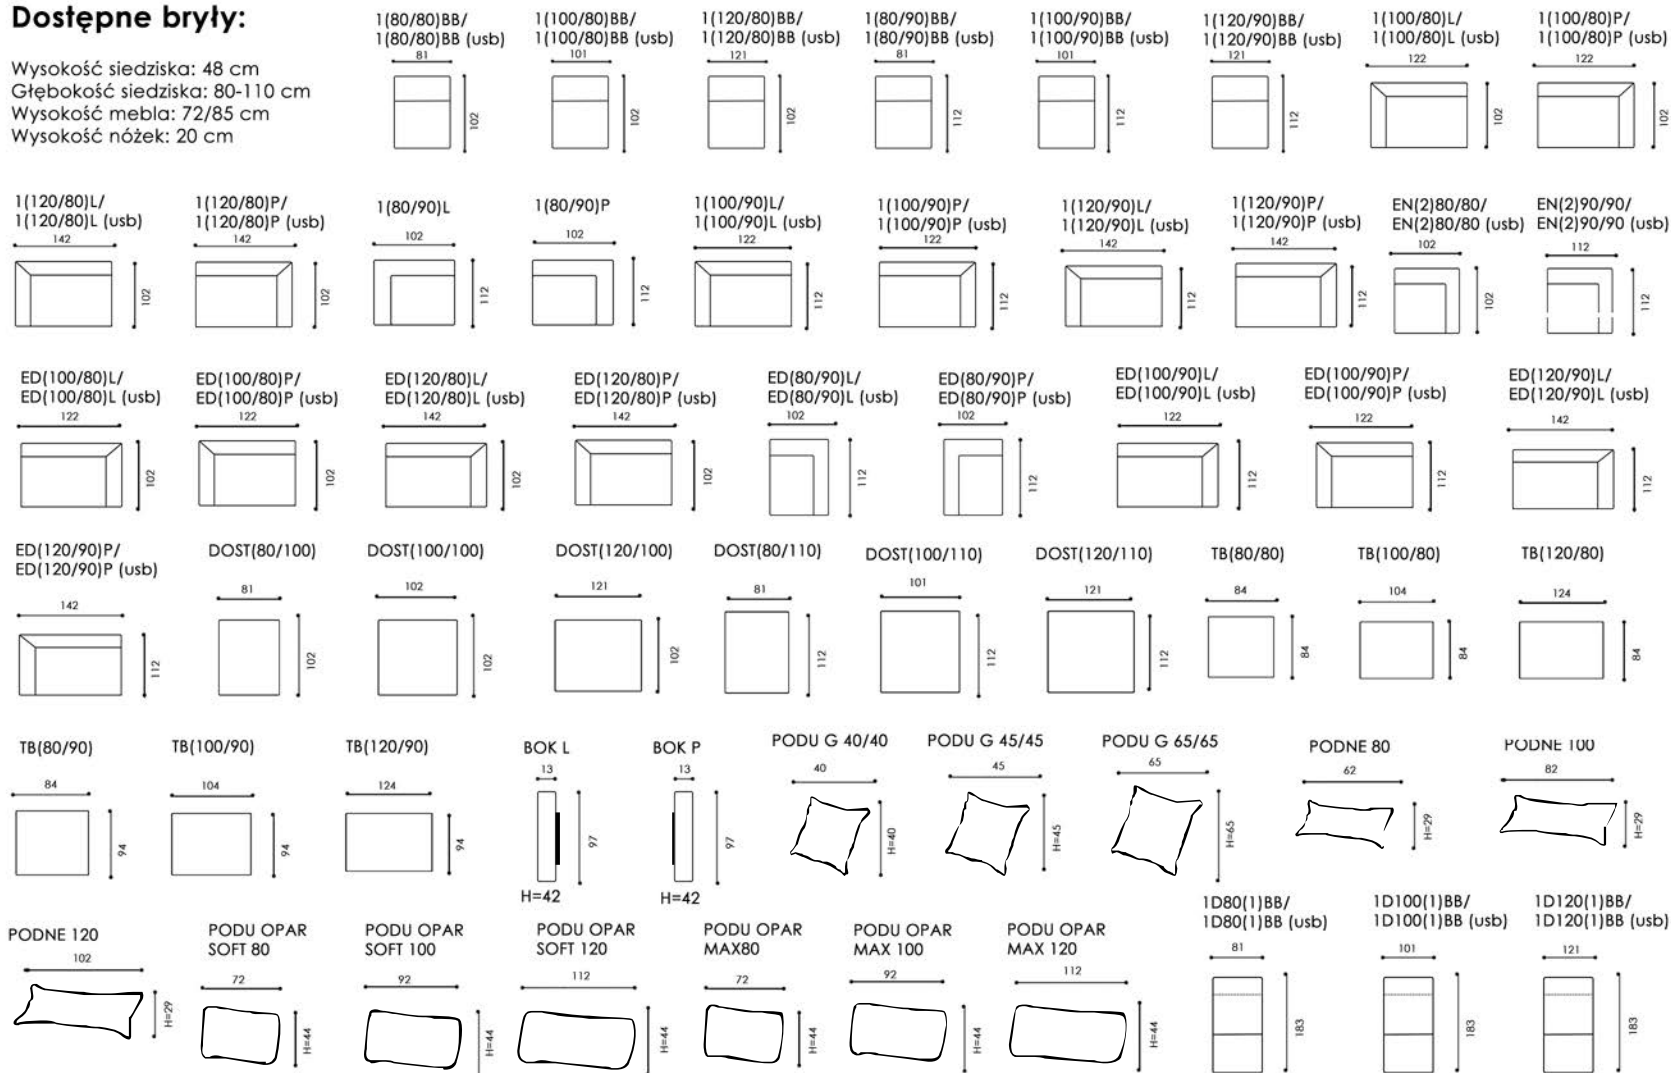

www.GalaMeble.com

system modułowy

Look

Dostępne bryły:

Wysokość siedziska: 48 cm
 Głębokość siedziska: 80-110 cm
 Wysokość mebla: 72/85 cm
 Wysokość nóżek: 20 cm

OBICIE	
Skóra	
Tkanina jednokolorowa	X
Możliwość zestawienia dwóch kolorów	
Nici wysokiej jakości dobrane pod odcień obicia	X

NÓŻKI	
Drewniane	
Chromowane	
Plastikowe	
Metalowe/Metal łączony z drewnem	X
Platformowe	

WYPELNIENIE		
Siedzisko	Sprężyna faliste	X
	Pianka wysokoelastyczna	X
	Pianka wysokoelastyczna	
	Pianka poliuretanowa	X
Oparcie	Wkład silikonowy	
	Wypełnienie TOP ELASTIC	
	Pianka wysokoelastyczna	
	Pianka poliuretanowa	X
BOK/podłokietnik	Wkład silikonowy	

FUNKCJE	
Funkcja spania	
Pojemnik na pościel	
Ruchome zagłówki	
Ruchome podłokietniki	
Ruchome oparcie	
Funkcja relaksu manualna	
Funkcja relaksu elektryczna (konieczne podłączenie mela kablem do gniazdka)	
Funkcja relaksu elektryczna (zasilanie akumulatorowe)	
Funkcja relaksu elektryczna PLUS (konieczne podłączenie mela kablem do gniazdka)	
Funkcja relaksu elektryczna PLUS (zasilanie akumulatorowe)	
Wysuwane siedzisko sterowane elektrycznie (funkcja V)	
Port USB	X

ELEMENTY OPCJONALNE	
Mobilny zagłówek	
Bar ze schowkiem	

STOLIK