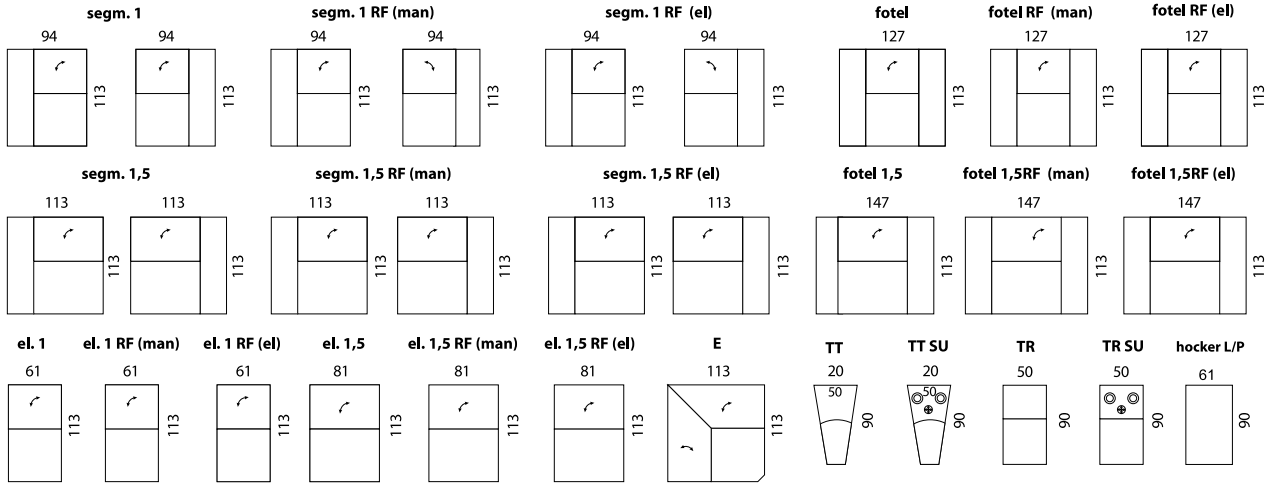

1RFL-1-E-1,5-1,5-TTSU-1RFP 268 74(94) 415  
corner set

42

A3

A1

A2

sofa 1L-1,5-1P → 269 ↑ 74(94) 113  
seater

The armrests make an impression.  
Choose your preferred version.

DIELY SEDAČKY

KONFIGURÁCIE